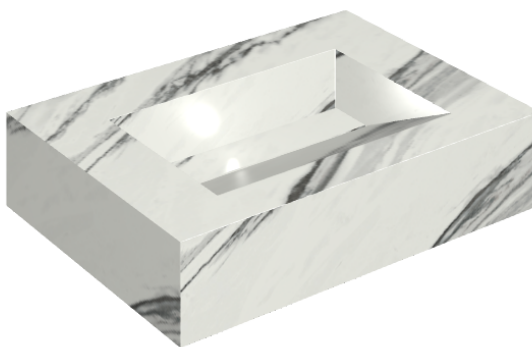

ИЗДЕЛИЕ С ВЫБРАННЫМИ ВАМИ ПАРАМЕТРАМИ.

Артикул:

620810000010

# Fly Evo

Раковина 70

Облицовка изделия

Шарм Делюкс  
Статуарио  
Фантастико  
Натуральный

Цвета и другие эстетические характеристики плитки на иллюстрациях на сайте являются ориентировочными. Перед покупкой всегда смотрите образцы вживую.