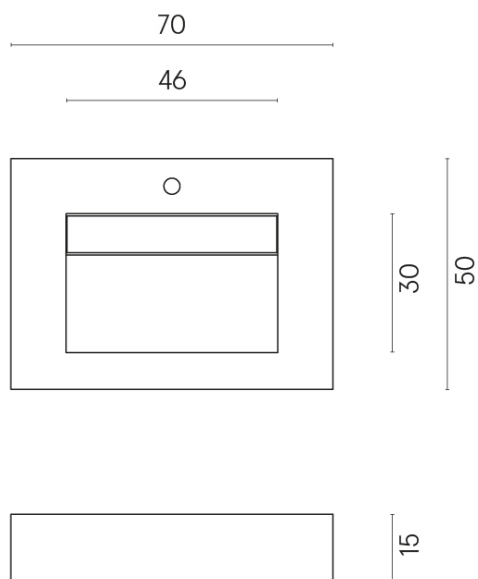

ИЗДЕЛИЕ С ВЫБРАННЫМИ ВАМИ ПАРАМЕТРАМИ.

Артикул:

620810000010

Fly Evo

Раковина 70

Облицовка изделия

Шарм Делюкс
Сахара Нуар
Натуральный

Цвета и другие эстетические характеристики плитки на иллюстрациях на сайте являются ориентировочными. Перед покупкой всегда смотрите образцы вживую.