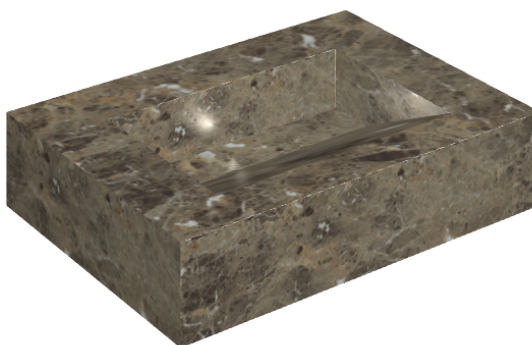

ИЗДЕЛИЕ С ВЫБРАННЫМИ ВАМИ ПАРАМЕТРАМИ.

Артикул:

620810000010

Fly Evo

Раковина 70

Облицовка изделия

Шарм Делюкс
Император Дарк
Натуральный

Цвета и другие эстетические характеристики плитки на иллюстрациях на сайте являются ориентировочными. Перед покупкой всегда смотрите образцы вживую.