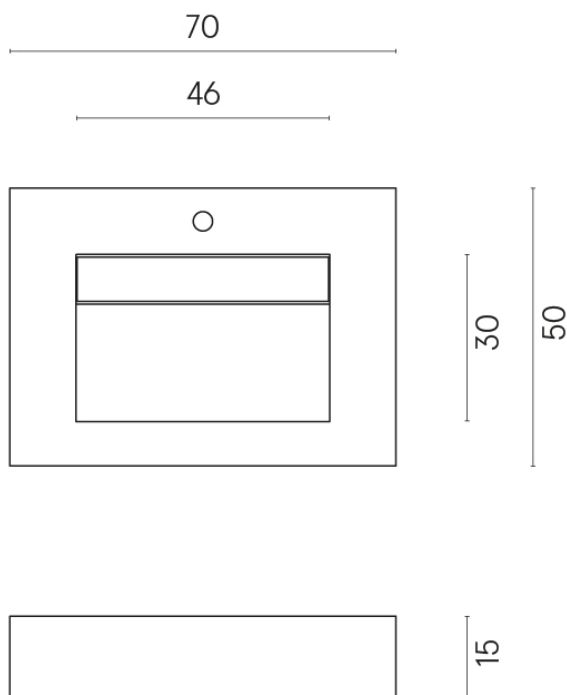

ИЗДЕЛИЕ С ВЫБРАННЫМИ ВАМИ ПАРАМЕТРАМИ.

Артикул:

620810000010

Fly Evo

Раковина 70

Облицовка изделия

Шарм Эдванс
Травертино Романо
Патинированный

Цвета и другие эстетические характеристики плитки на иллюстрациях на сайте являются ориентировочными. Перед покупкой всегда смотрите образцы вживую.