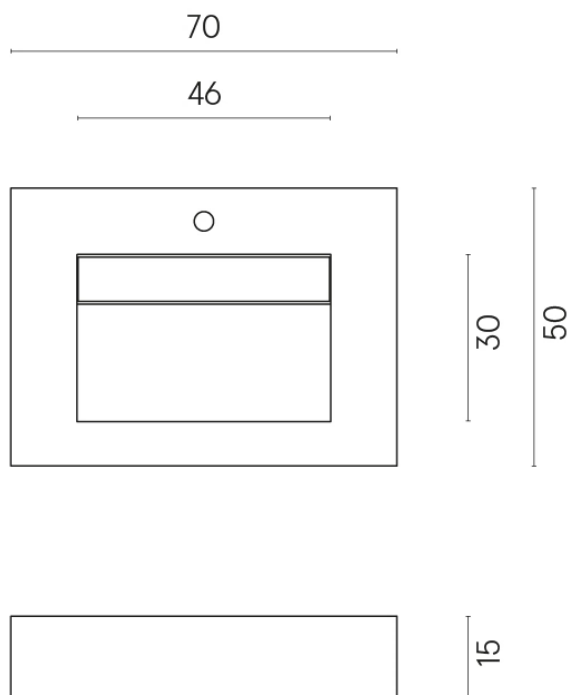

ИЗДЕЛИЕ С ВЫБРАННЫМИ ВАМИ ПАРАМЕТРАМИ.

Артикул:

620810000010

Fly Evo

Раковина 70

Облицовка изделия

Метрополис Гласс
Паудер Люкс

Цвета и другие эстетические характеристики плитки на иллюстрациях на сайте являются ориентировочными. Перед покупкой всегда смотрите образцы вживую.