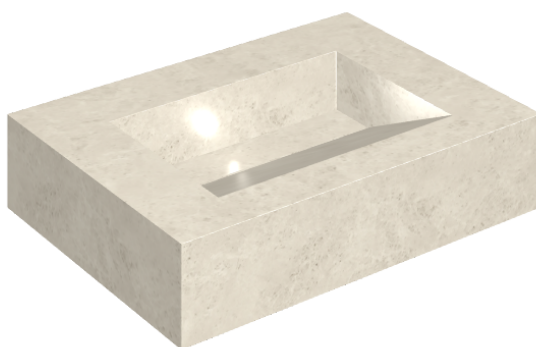

ИЗДЕЛИЕ С ВЫБРАННЫМИ ВАМИ ПАРАМЕТРАМИ.

Артикул:

620810000010

Fly Evo

Раковина 70

Облицовка изделия

Метрополис Роял
Айвори Натуральный

Цвета и другие эстетические характеристики плитки на иллюстрациях на сайте являются ориентировочными. Перед покупкой всегда смотрите образцы вживую.