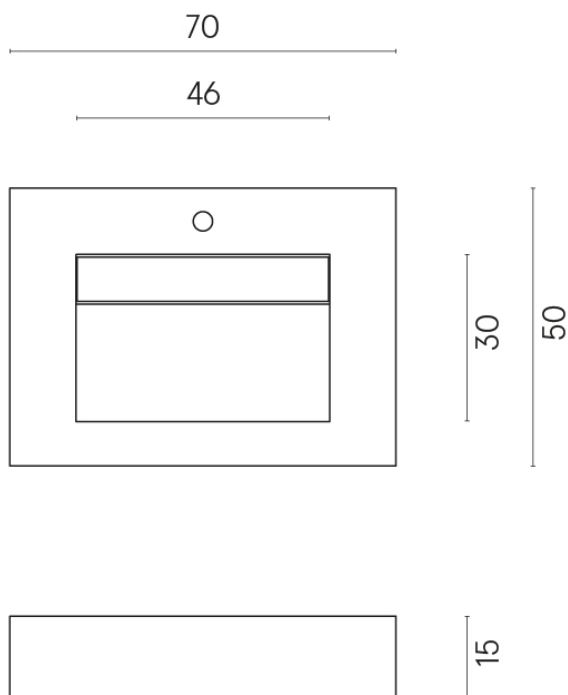

ИЗДЕЛИЕ С ВЫБРАННЫМИ ВАМИ ПАРАМЕТРАМИ.

Артикул:

620810000010

Fly Evo

Раковина 70

Облицовка изделия

Метрополис
Абсолют Сильвер
Натуральный

Цвета и другие эстетические характеристики плитки на иллюстрациях на сайте являются ориентировочными. Перед покупкой всегда смотрите образцы вживую.