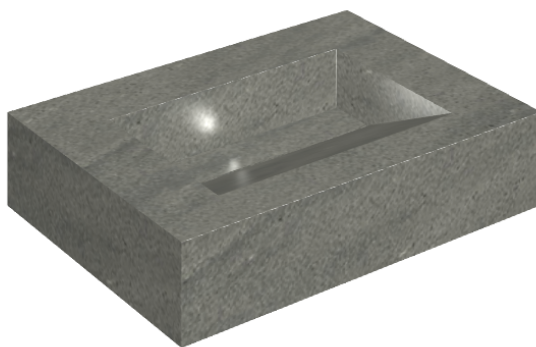

ИЗДЕЛИЕ С ВЫБРАННЫМИ ВАМИ ПАРАМЕТРАМИ.

Артикул:

620810000010

## Раковина 70

Облицовка изделия

Метрополис Графит  
Дарк Натуральный

Цвета и другие эстетические характеристики плитки на иллюстрациях на сайте являются ориентировочными. Перед покупкой всегда смотрите образцы вживую.