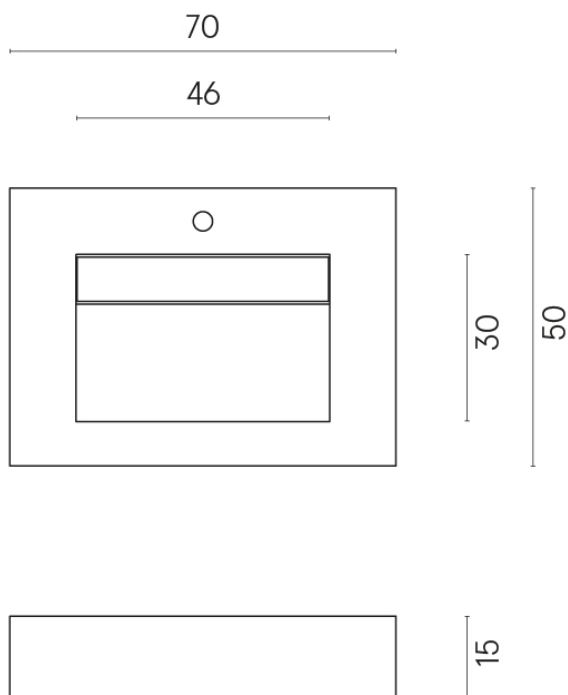

ИЗДЕЛИЕ С ВЫБРАННЫМИ ВАМИ ПАРАМЕТРАМИ.

Артикул:

620810000010

Fly Evo

Раковина 70

Облицовка изделия

Метрополис
Имperiал Блэк
Натуральный

Цвета и другие эстетические характеристики плитки на иллюстрациях на сайте являются ориентировочными. Перед покупкой всегда смотрите образцы вживую.