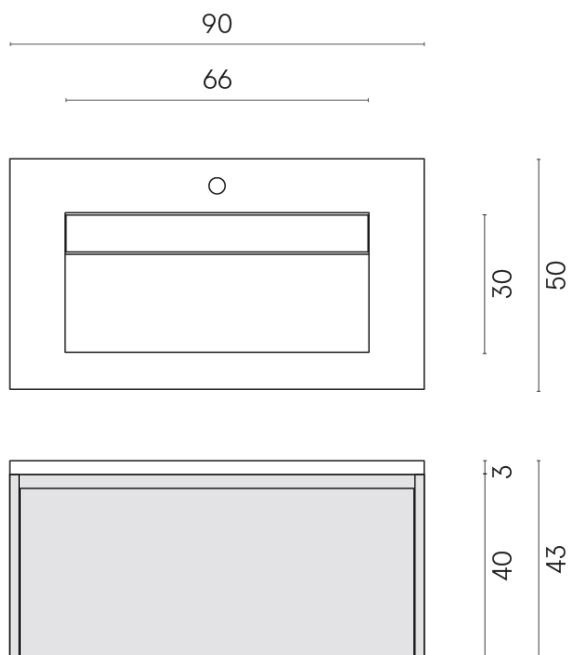

ИЗДЕЛИЕ С ВЫБРАННЫМИ ВАМИ ПАРАМЕТРАМИ.

Артикул:

620810000021

Fly Air

Раковина 90 White

Облицовка изделия

Шарм Экстра
Каррара
Натуральный

Цвета и другие эстетические характеристики плитки на иллюстрациях на сайте являются ориентировочными. Перед покупкой всегда смотрите образцы вживую.