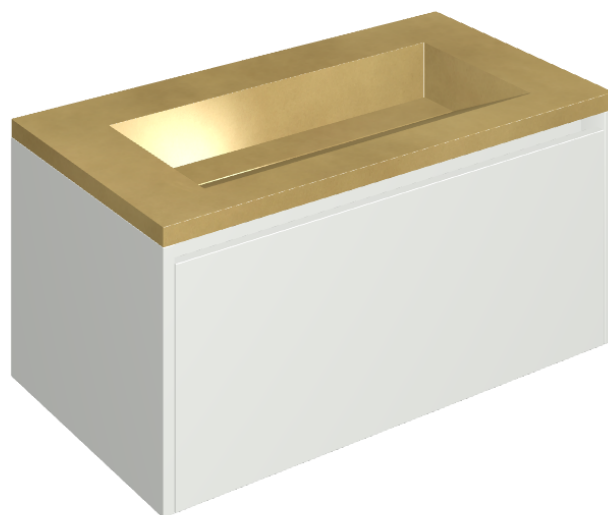

ИЗДЕЛИЕ С ВЫБРАННЫМИ ВАМИ ПАРАМЕТРАМИ.

Артикул:

620810000021

# Fly Air

Раковина 90 White

Облицовка изделия

Континуум Брасс  
Голд Шлифованный

Цвета и другие эстетические характеристики плитки на иллюстрациях на сайте являются ориентировочными. Перед покупкой всегда смотрите образцы вживую.