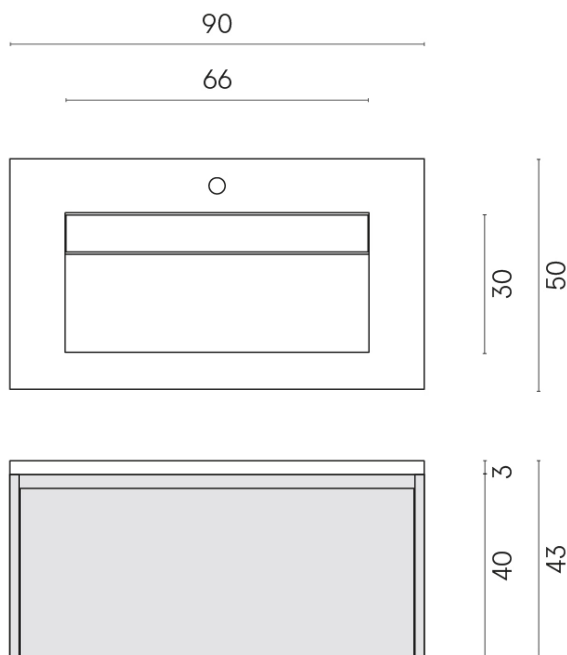

ИЗДЕЛИЕ С ВЫБРАННЫМИ ВАМИ ПАРАМЕТРАМИ.

Артикул:

620810000016

Fly Air

Раковина 90 Fly Air
Wood

Облицовка изделия

Шарм Экстра Лаза
Натуральный

Цвета и другие эстетические характеристики плитки на иллюстрациях на сайте являются ориентировочными. Перед покупкой всегда смотрите образцы вживую.