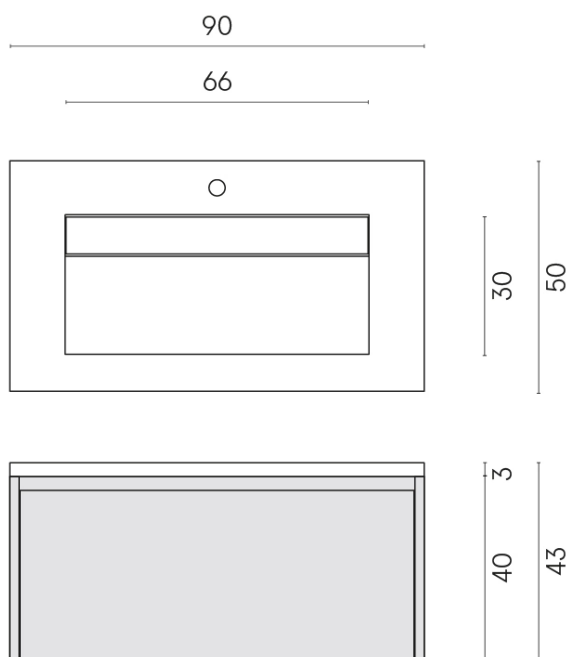

ИЗДЕЛИЕ С ВЫБРАННЫМИ ВАМИ ПАРАМЕТРАМИ.

Артикул: 620810000016

Fly Air

Раковина 90 Fly Air
Wood

Облицовка изделия

Континуум Брасс
Дарк Шлифованный

Цвета и другие эстетические характеристики плитки на иллюстрациях на сайте являются ориентировочными. Перед покупкой всегда смотрите образцы вживую.