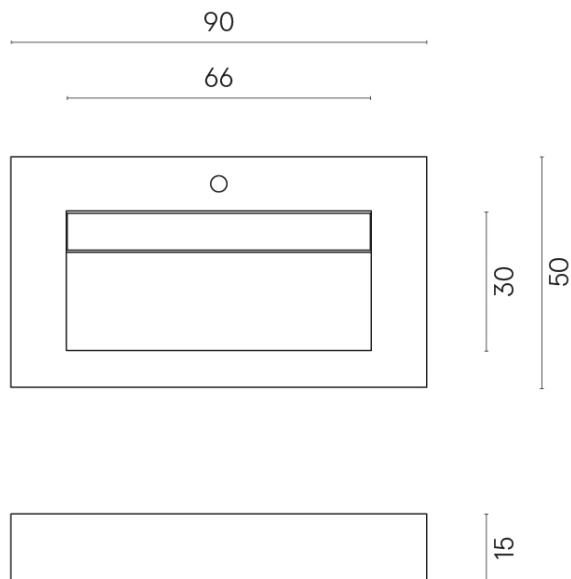

ИЗДЕЛИЕ С ВЫБРАННЫМИ ВАМИ ПАРАМЕТРАМИ.

Артикул:

620810000011

Fly Evo

Раковина 90

Облицовка изделия

Серфейс Стил
Натуральный

Цвета и другие эстетические характеристики плитки на иллюстрациях на сайте являются ориентировочными. Перед покупкой всегда смотрите образцы вживую.