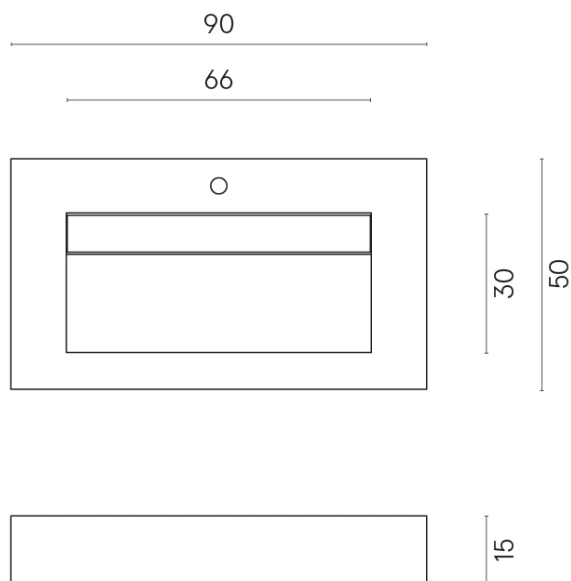

ИЗДЕЛИЕ С ВЫБРАННЫМИ ВАМИ ПАРАМЕТРАМИ.

Артикул:

620810000011

Fly Evo

Раковина 90

Облицовка изделия

Шарм Экстра Лаза
Натуральный

Цвета и другие эстетические характеристики плитки на иллюстрациях на сайте являются ориентировочными. Перед покупкой всегда смотрите образцы вживую.