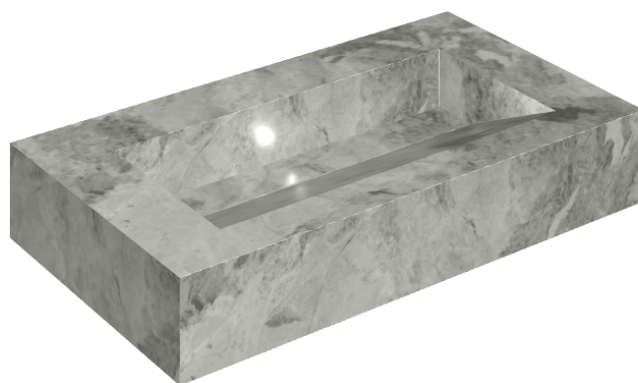

ИЗДЕЛИЕ С ВЫБРАННЫМИ ВАМИ ПАРАМЕТРАМИ.

Артикул:

620810000011

Fly Evo

Раковина 90

Облицовка изделия

Шарм Экстра
Силвер Натуральный

Цвета и другие эстетические характеристики плитки на иллюстрациях на сайте являются ориентировочными. Перед покупкой всегда смотрите образцы вживую.