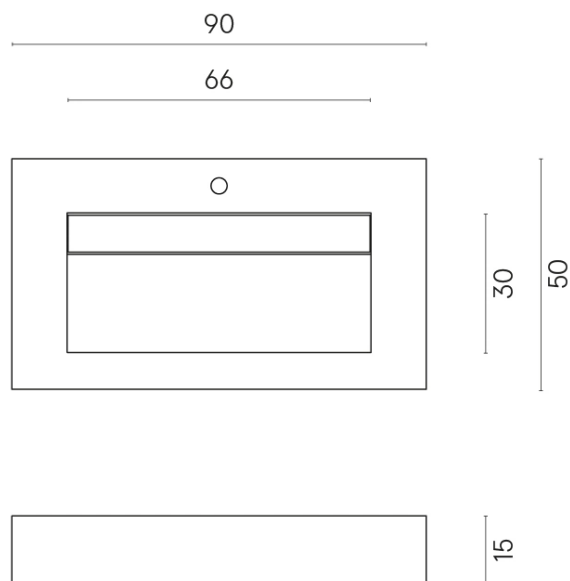

ИЗДЕЛИЕ С ВЫБРАННЫМИ ВАМИ ПАРАМЕТРАМИ.

Артикул:

620810000011

Fly Evo

Раковина 90

Облицовка изделия

Шарм Экстра
Силвер Натуральный

Цвета и другие эстетические характеристики плитки на иллюстрациях на сайте являются ориентировочными. Перед покупкой всегда смотрите образцы вживую.