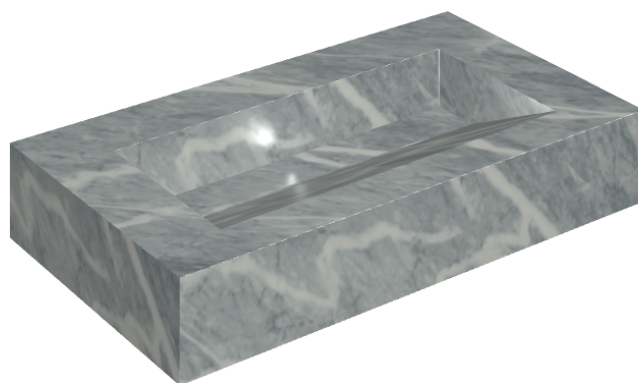

ИЗДЕЛИЕ С ВЫБРАННЫМИ ВАМИ ПАРАМЕТРАМИ.

Артикул:

620810000011

# Fly Evo

Раковина 90

Облицовка изделия

Шарм Экстра  
Атлантик  
Натуральный

Цвета и другие эстетические характеристики плитки на иллюстрациях на сайте являются ориентировочными. Перед покупкой всегда смотрите образцы вживую.