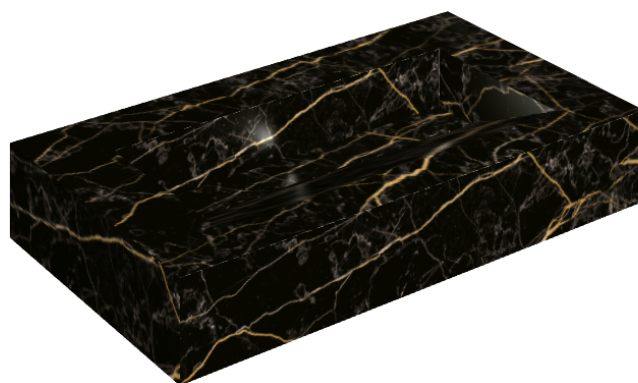

ИЗДЕЛИЕ С ВЫБРАННЫМИ ВАМИ ПАРАМЕТРАМИ.

Артикул:

620810000011

Fly Evo

Раковина 90

Облицовка изделия

Шарм Экстра Лоран
Натуральный

Цвета и другие эстетические характеристики плитки на иллюстрациях на сайте являются ориентировочными. Перед покупкой всегда смотрите образцы вживую.