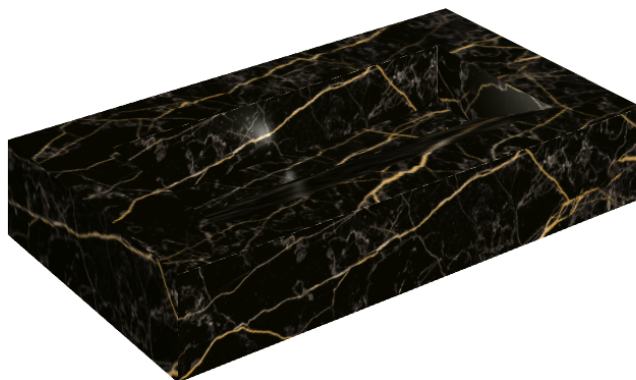

# Fly Evo

Раковина 90

Облицовка изделия

Шарм Экстра Лоран  
Натуральный

Цвета и другие эстетические характеристики плитки на иллюстрациях на сайте являются ориентировочными. Перед покупкой всегда смотрите образцы вживую.