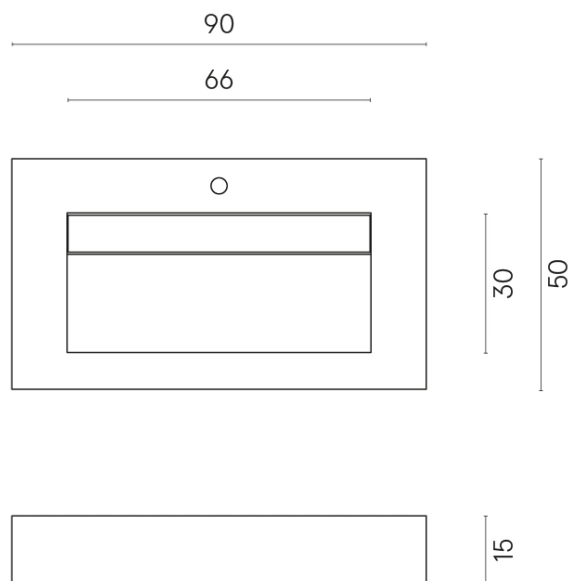

ИЗДЕЛИЕ С ВЫБРАННЫМИ ВАМИ ПАРАМЕТРАМИ.

Артикул:

620810000011

Fly Evo

Раковина 90

Облицовка изделия

Шарм Экстра Лоран
Натуральный

Цвета и другие эстетические характеристики плитки на иллюстрациях на сайте являются ориентировочными. Перед покупкой всегда смотрите образцы вживую.