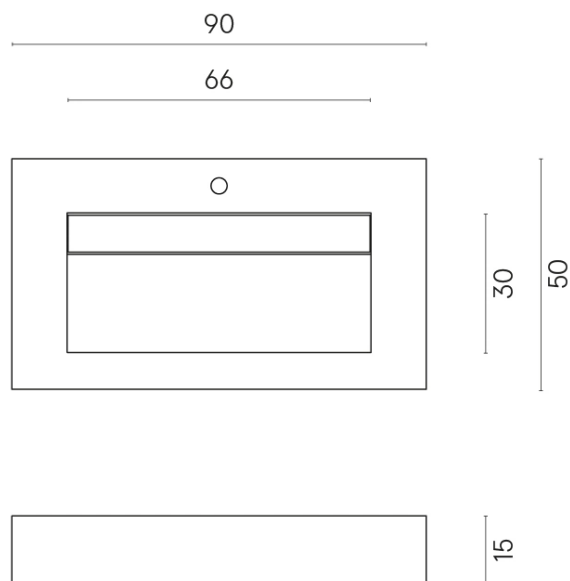

ИЗДЕЛИЕ С ВЫБРАННЫМИ ВАМИ ПАРАМЕТРАМИ.

Артикул:

620810000011

Fly Evo

Раковина 90

Облицовка изделия

Шарм Эво
Имперiale
Натуральный

Цвета и другие эстетические характеристики плитки на иллюстрациях на сайте являются ориентировочными. Перед покупкой всегда смотрите образцы вживую.