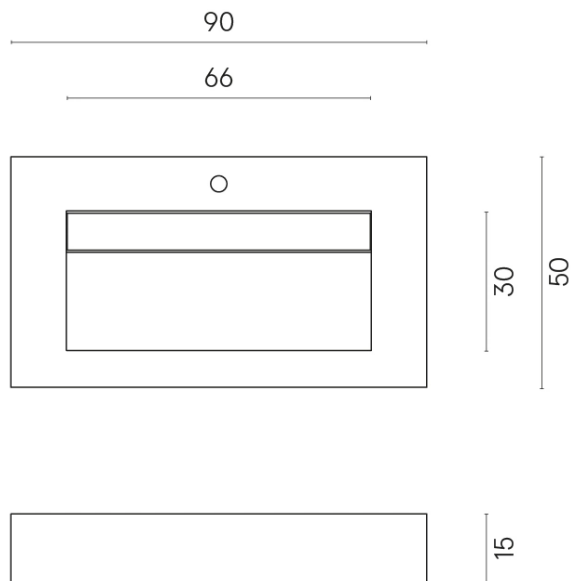

ИЗДЕЛИЕ С ВЫБРАННЫМИ ВАМИ ПАРАМЕТРАМИ.

Артикул:

620810000011

Fly Evo

Раковина 90

Облицовка изделия

Контемпора Пур
Натуральный

Цвета и другие эстетические характеристики плитки на иллюстрациях на сайте являются ориентировочными. Перед покупкой всегда смотрите образцы вживую.