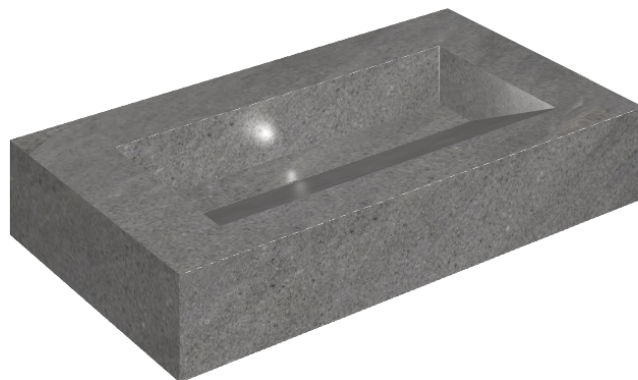

ИЗДЕЛИЕ С ВЫБРАННЫМИ ВАМИ ПАРАМЕТРАМИ.

Артикул:

620810000011

Fly Evo

Раковина 90

Облицовка изделия
Контемпора Карбон
Натуральный

Цвета и другие эстетические характеристики плитки на иллюстрациях на сайте являются ориентировочными. Перед покупкой всегда смотрите образцы вживую.