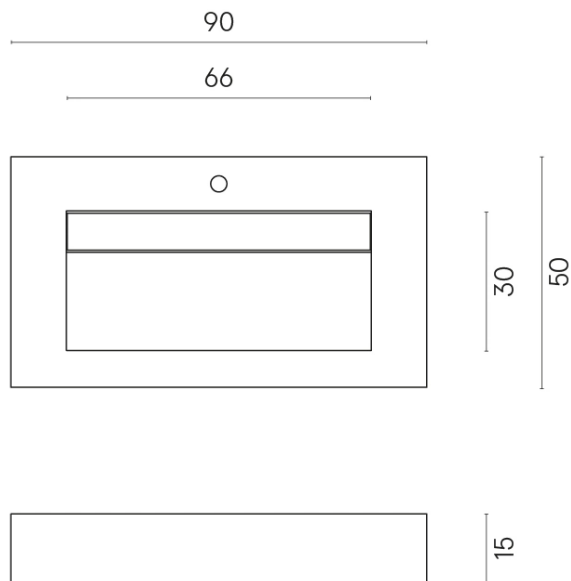

ИЗДЕЛИЕ С ВЫБРАННЫМИ ВАМИ ПАРАМЕТРАМИ.

Артикул:

620810000011

Fly Evo

Раковина 90

Облицовка изделия
Контемпора Карбон
Натуральный

Цвета и другие эстетические характеристики плитки на иллюстрациях на сайте являются ориентировочными. Перед покупкой всегда смотрите образцы вживую.