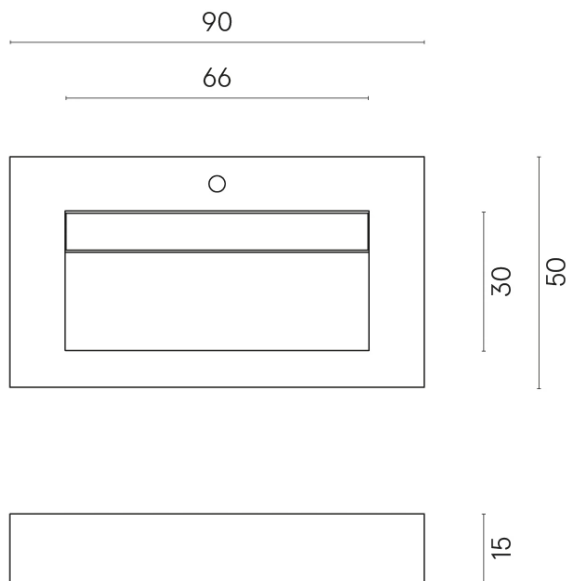

ИЗДЕЛИЕ С ВЫБРАННЫМИ ВАМИ ПАРАМЕТРАМИ.

Артикул:

620810000011

Fly Evo

Раковина 90

Облицовка изделия
Контемпора Карбон
Натуральный

Цвета и другие эстетические характеристики плитки на иллюстрациях на сайте являются ориентировочными. Перед покупкой всегда смотрите образцы вживую.