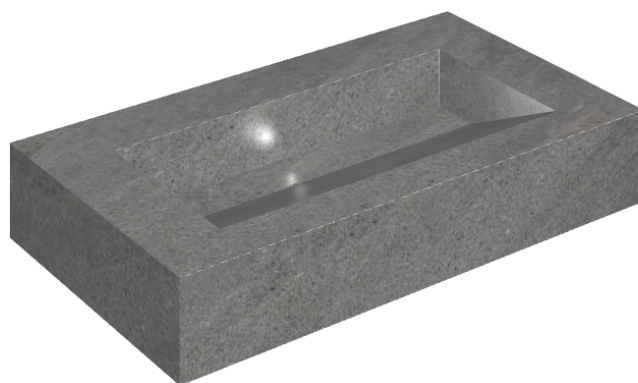

ИЗДЕЛИЕ С ВЫБРАННЫМИ ВАМИ ПАРАМЕТРАМИ.

Артикул:

620810000011

Fly Evo

Раковина 90

Облицовка изделия
Контемпора Карбон
Натуральный

Цвета и другие эстетические характеристики плитки на иллюстрациях на сайте являются ориентировочными. Перед покупкой всегда смотрите образцы вживую.