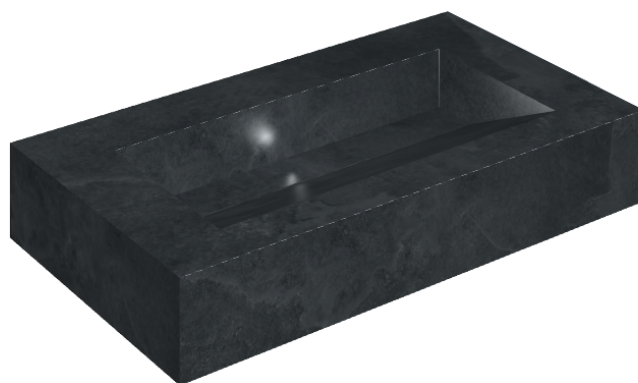

ИЗДЕЛИЕ С ВЫБРАННЫМИ ВАМИ ПАРАМЕТРАМИ.

Артикул:

620810000011

# Fly Evo

## Раковина 90

Облицовка изделия

Материя Титанио  
Натуральный

Цвета и другие эстетические характеристики плитки на иллюстрациях на сайте являются ориентировочными. Перед покупкой всегда смотрите образцы вживую.