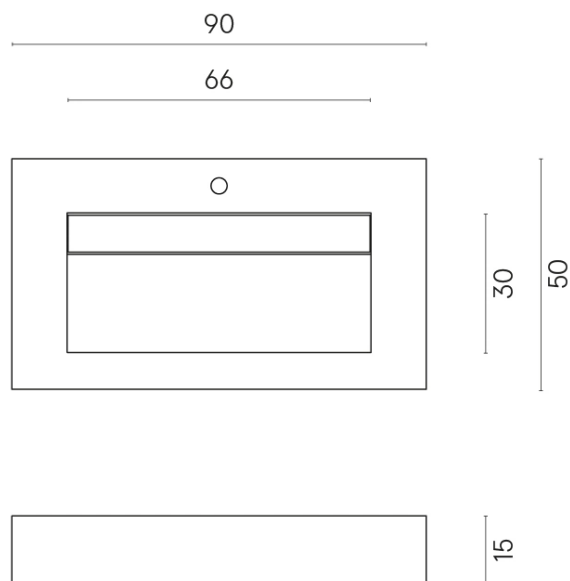

ИЗДЕЛИЕ С ВЫБРАННЫМИ ВАМИ ПАРАМЕТРАМИ.

Артикул:

620810000011

Fly Evo

Раковина 90

Облицовка изделия

Скайфолл Гриджио
Альпино
Натуральный

Цвета и другие эстетические характеристики плитки на иллюстрациях на сайте являются ориентировочными. Перед покупкой всегда смотрите образцы вживую.