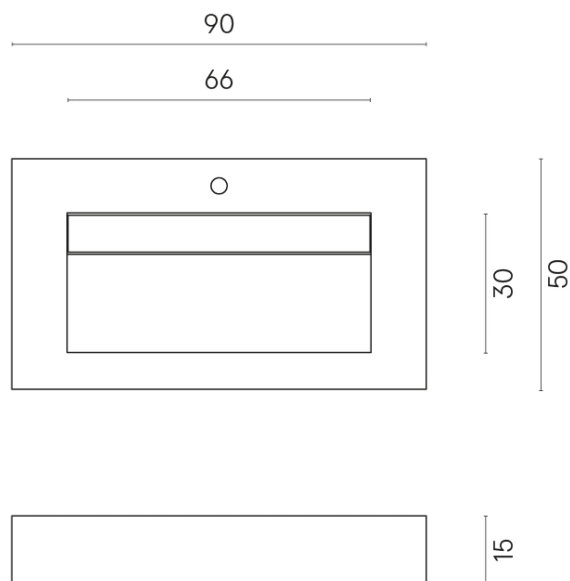

ИЗДЕЛИЕ С ВЫБРАННЫМИ ВАМИ ПАРАМЕТРАМИ.

Артикул:

620810000011

Fly Evo

Раковина 90

Облицовка изделия

Шарм Делюкс
Статуарио
Фантастико
Натуральный

Цвета и другие эстетические характеристики плитки на иллюстрациях на сайте являются ориентировочными. Перед покупкой всегда смотрите образцы вживую.