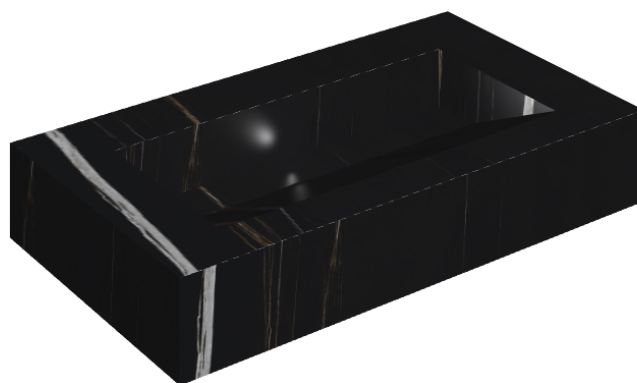

ИЗДЕЛИЕ С ВЫБРАННЫМИ ВАМИ ПАРАМЕТРАМИ.

Артикул:

620810000011

Fly Evo

Раковина 90

Облицовка изделия

Шарм Делюкс
Сахара Нуар
Натуральный

Цвета и другие эстетические характеристики плитки на иллюстрациях на сайте являются ориентировочными. Перед покупкой всегда смотрите образцы вживую.