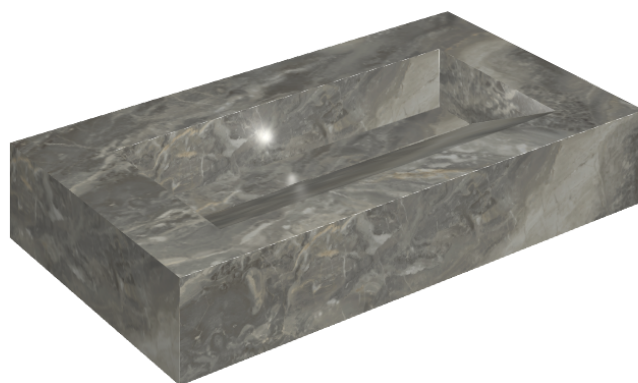

ИЗДЕЛИЕ С ВЫБРАННЫМИ ВАМИ ПАРАМЕТРАМИ.

Артикул:

620810000011

# Fly Evo

Раковина 90

Облицовка изделия

Шарм Делюкс  
Гриджио Оробико  
Натуральный

Цвета и другие эстетические характеристики плитки на иллюстрациях на сайте являются ориентировочными. Перед покупкой всегда смотрите образцы вживую.