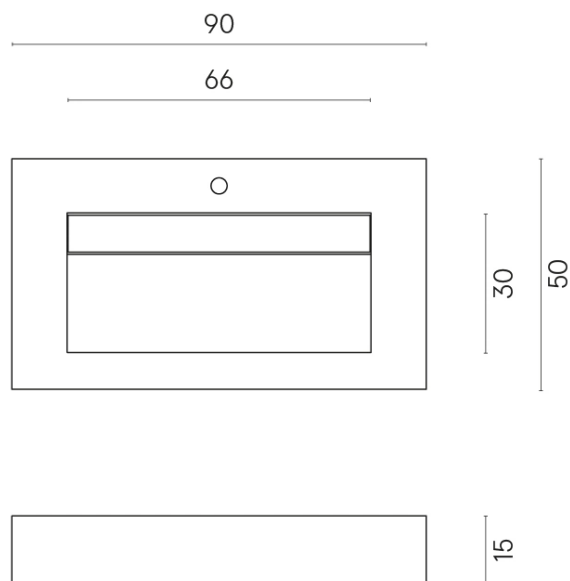

ИЗДЕЛИЕ С ВЫБРАННЫМИ ВАМИ ПАРАМЕТРАМИ.

Артикул:

620810000011

Fly Evo

Раковина 90

Облицовка изделия

Шарм Эдванс
Палиссандро Дарк
Натуральный

Цвета и другие эстетические характеристики плитки на иллюстрациях на сайте являются ориентировочными. Перед покупкой всегда смотрите образцы вживую.