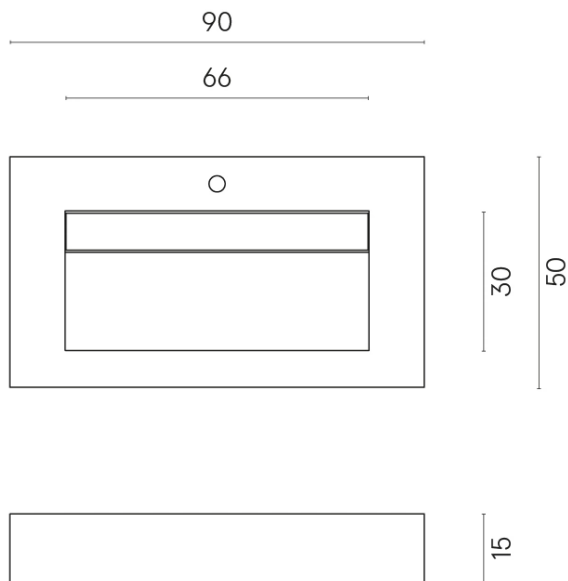

ИЗДЕЛИЕ С ВЫБРАННЫМИ ВАМИ ПАРАМЕТРАМИ.

Артикул:

620810000011

Fly Evo

Раковина 90

Облицовка изделия

Метрополис Дезерт
Беж Натуральный

Цвета и другие эстетические характеристики плитки на иллюстрациях на сайте являются ориентировочными. Перед покупкой всегда смотрите образцы вживую.