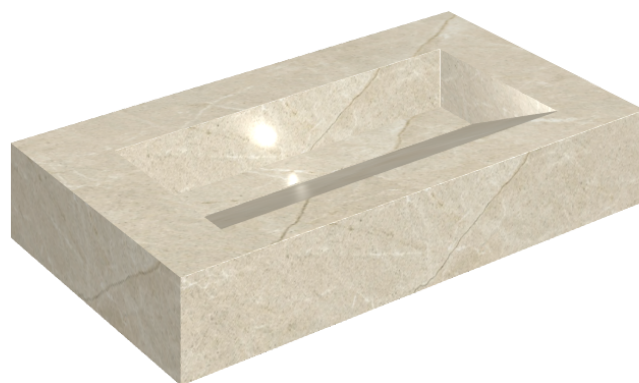

ИЗДЕЛИЕ С ВЫБРАННЫМИ ВАМИ ПАРАМЕТРАМИ.

Артикул:

620810000011

# Fly Evo

Раковина 90

Облицовка изделия

Метрополис Дезерт  
Беж Натуральный

Цвета и другие эстетические характеристики плитки на иллюстрациях на сайте являются ориентировочными. Перед покупкой всегда смотрите образцы вживую.