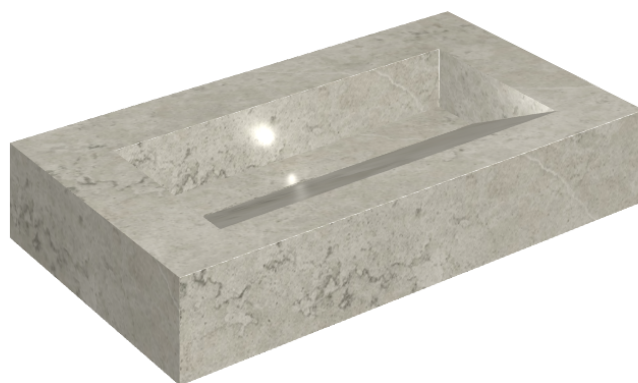

ИЗДЕЛИЕ С ВЫБРАННЫМИ ВАМИ ПАРАМЕТРАМИ.

Артикул:

620810000011

# Fly Evo

Раковина 90

Облицовка изделия

Метрополис  
Абсолют Сильвер  
Натуральный

Цвета и другие эстетические характеристики плитки на иллюстрациях на сайте являются ориентировочными. Перед покупкой всегда смотрите образцы вживую.