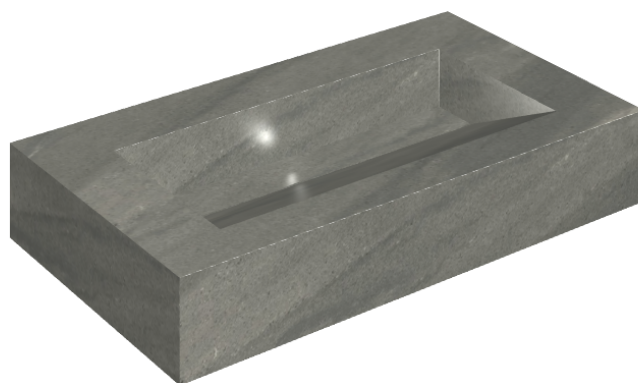

ИЗДЕЛИЕ С ВЫБРАННЫМИ ВАМИ ПАРАМЕТРАМИ.

Артикул:

620810000011

## Раковина 90

Облицовка изделия

Метрополис Графит  
Дарк Натуральный

Цвета и другие эстетические характеристики плитки на иллюстрациях на сайте являются ориентировочными. Перед покупкой всегда смотрите образцы вживую.