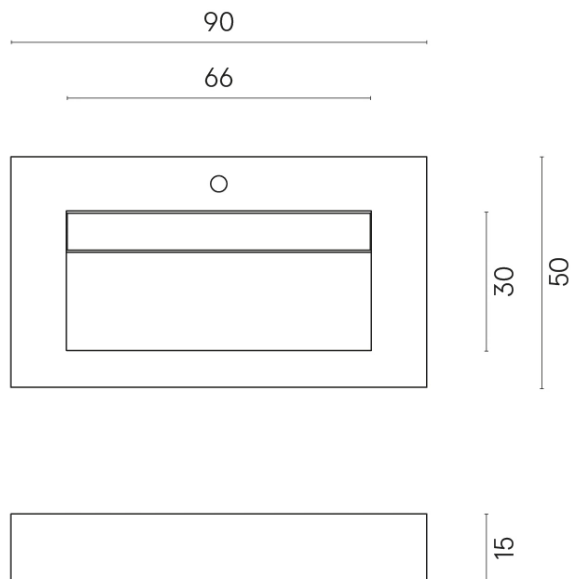

ИЗДЕЛИЕ С ВЫБРАННЫМИ ВАМИ ПАРАМЕТРАМИ.

Артикул:

620810000011

Fly Evo

Раковина 90

Облицовка изделия

Метрополис Графит
Дарк Натуральный

Цвета и другие эстетические характеристики плитки на иллюстрациях на сайте являются ориентировочными. Перед покупкой всегда смотрите образцы вживую.