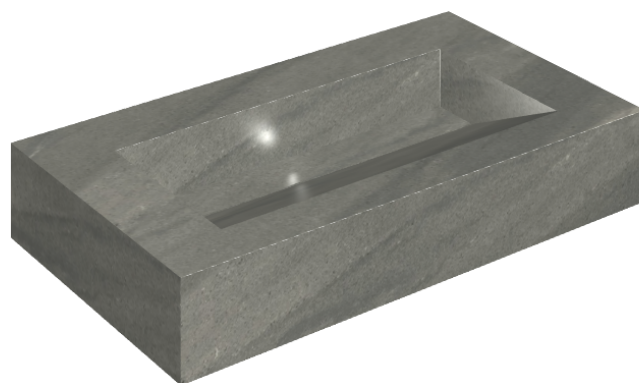

ИЗДЕЛИЕ С ВЫБРАННЫМИ ВАМИ ПАРАМЕТРАМИ.

Артикул:

620810000011

Fly Evo

Раковина 90

Облицовка изделия

Метрополис Графит
Дарк Натуральный

Цвета и другие эстетические характеристики плитки на иллюстрациях на сайте являются ориентировочными. Перед покупкой всегда смотрите образцы вживую.