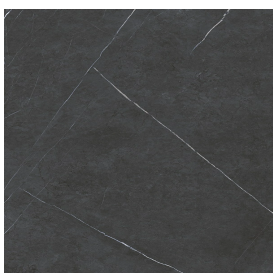

# Fly Evo

Раковина 90

Облицовка изделия

Метрополис  
Имperiал Блэк  
Натуральный

Цвета и другие эстетические характеристики плитки на иллюстрациях на сайте являются ориентировочными. Перед покупкой всегда смотрите образцы вживую.