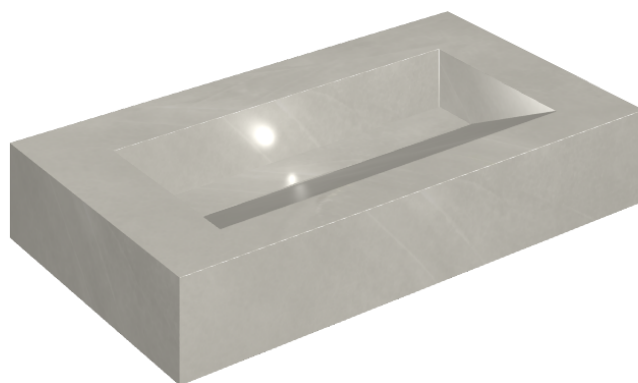

ИЗДЕЛИЕ С ВЫБРАННЫМИ ВАМИ ПАРАМЕТРАМИ.

Артикул:

620810000011

# Fly Evo

Раковина 90

Облицовка изделия

Континуум Сильвер  
Натуральный

Цвета и другие эстетические характеристики плитки на иллюстрациях на сайте являются ориентировочными. Перед покупкой всегда смотрите образцы вживую.