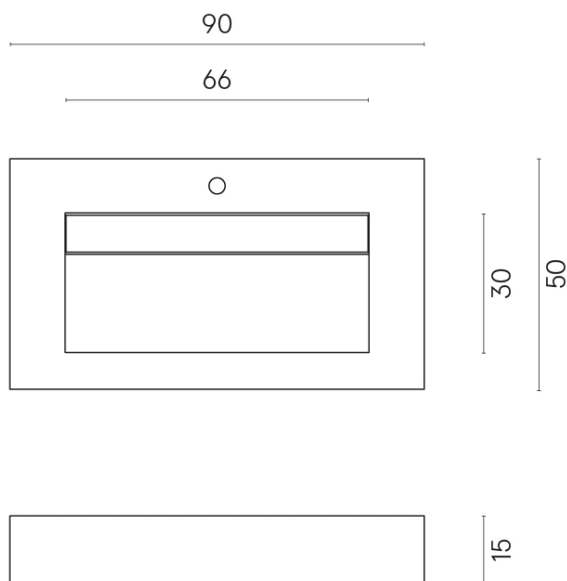

ИЗДЕЛИЕ С ВЫБРАННЫМИ ВАМИ ПАРАМЕТРАМИ.

Артикул:

620810000011

Fly Evo

Раковина 90

Облицовка изделия

Континуум Сильвер
Натуральный

Цвета и другие эстетические характеристики плитки на иллюстрациях на сайте являются ориентировочными. Перед покупкой всегда смотрите образцы вживую.