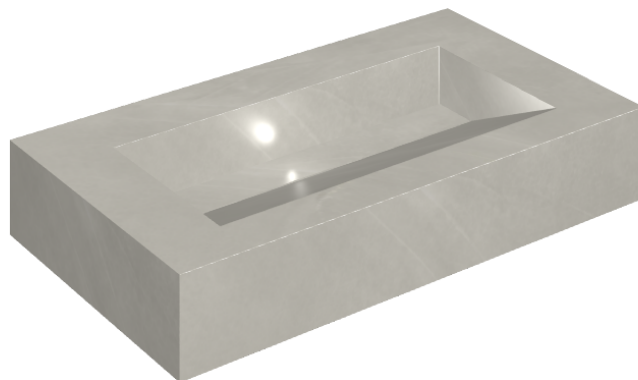

ИЗДЕЛИЕ С ВЫБРАННЫМИ ВАМИ ПАРАМЕТРАМИ.

Артикул:

620810000011

Fly Evo

Раковина 90

Облицовка изделия

Континуум Сильвер
Натуральный

Цвета и другие эстетические характеристики плитки на иллюстрациях на сайте являются ориентировочными. Перед покупкой всегда смотрите образцы вживую.