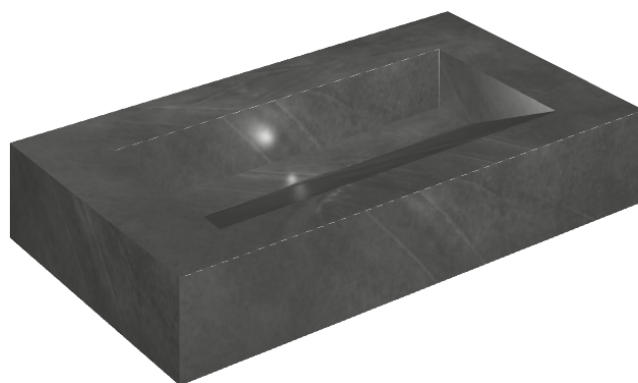

ИЗДЕЛИЕ С ВЫБРАННЫМИ ВАМИ ПАРАМЕТРАМИ.

Артикул:

620810000011

# Fly Evo

Раковина 90

Облицовка изделия

Континуум Петрол  
Натуральный

Цвета и другие эстетические характеристики плитки на иллюстрациях на сайте являются ориентировочными. Перед покупкой всегда смотрите образцы вживую.