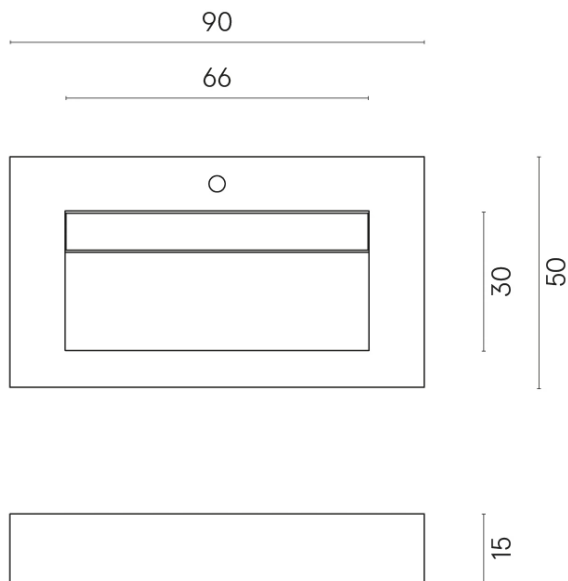

ИЗДЕЛИЕ С ВЫБРАННЫМИ ВАМИ ПАРАМЕТРАМИ.

Артикул:

620810000011

Fly Evo

Раковина 90

Облицовка изделия

Континуум Петрол
Натуральный

Цвета и другие эстетические характеристики плитки на иллюстрациях на сайте являются ориентировочными. Перед покупкой всегда смотрите образцы вживую.