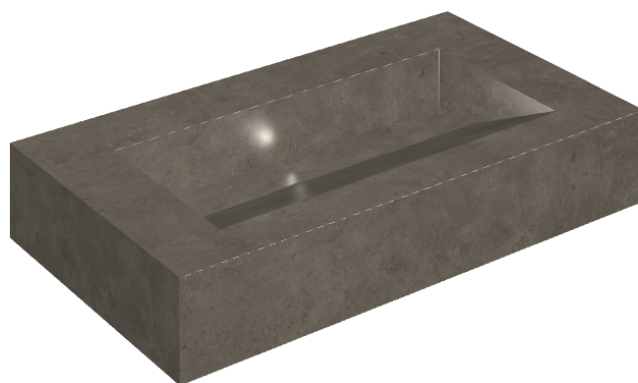

ИЗДЕЛИЕ С ВЫБРАННЫМИ ВАМИ ПАРАМЕТРАМИ.

Артикул:

620810000011

Fly Evo

Раковина 90

Облицовка изделия

Этернум Кофи
Натуральный

Цвета и другие эстетические характеристики плитки на иллюстрациях на сайте являются ориентировочными. Перед покупкой всегда смотрите образцы вживую.