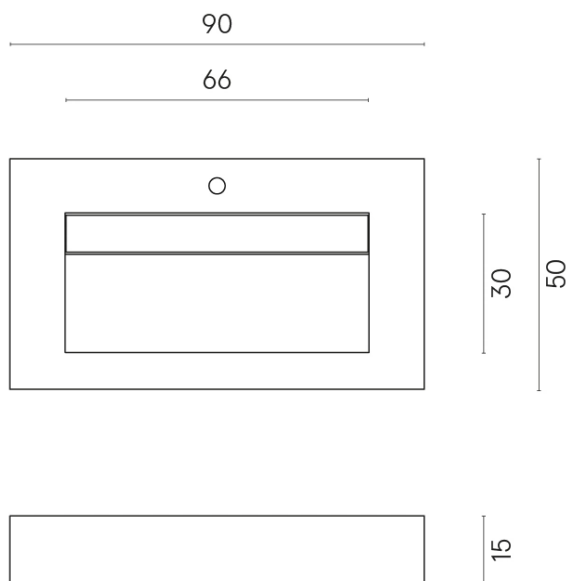

ИЗДЕЛИЕ С ВЫБРАННЫМИ ВАМИ ПАРАМЕТРАМИ.

Артикул:

620810000011

Fly Evo

Раковина 90

Облицовка изделия

Этернум Волкано
Натуральный

Цвета и другие эстетические характеристики плитки на иллюстрациях на сайте являются ориентировочными. Перед покупкой всегда смотрите образцы вживую.