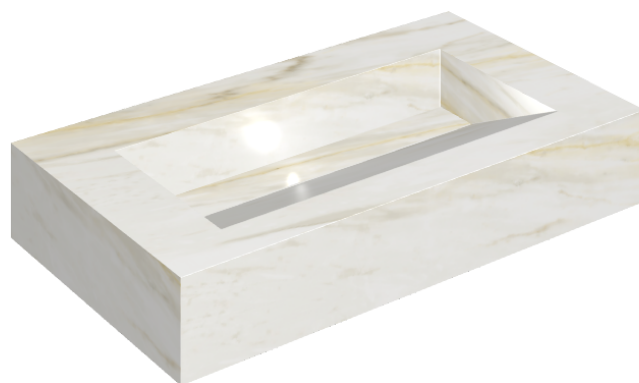

ИЗДЕЛИЕ С ВЫБРАННЫМИ ВАМИ ПАРАМЕТРАМИ.

Артикул:

620810000011

Fly Evo

Раковина 90

Облицовка изделия

Стелларис Каррара
Айвори Натуральный

Цвета и другие эстетические характеристики плитки на иллюстрациях на сайте являются ориентировочными. Перед покупкой всегда смотрите образцы вживую.