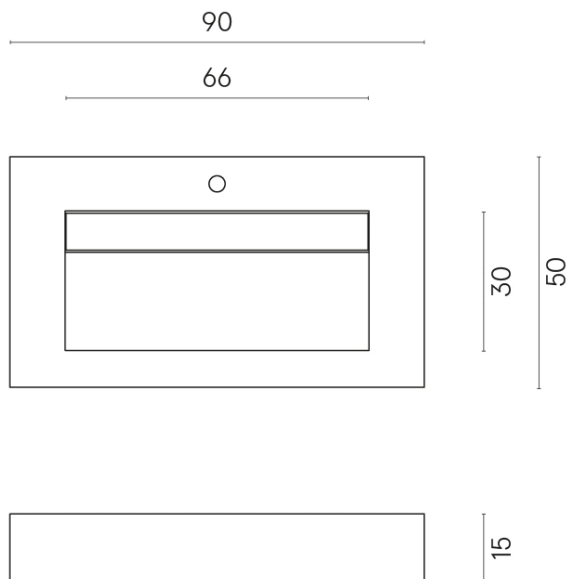

ИЗДЕЛИЕ С ВЫБРАННЫМИ ВАМИ ПАРАМЕТРАМИ.

Артикул:

620810000011

Fly Evo

Раковина 90

Облицовка изделия

Стелларис Каррара
Айвори Натуральный

Цвета и другие эстетические характеристики плитки на иллюстрациях на сайте являются ориентировочными. Перед покупкой всегда смотрите образцы вживую.