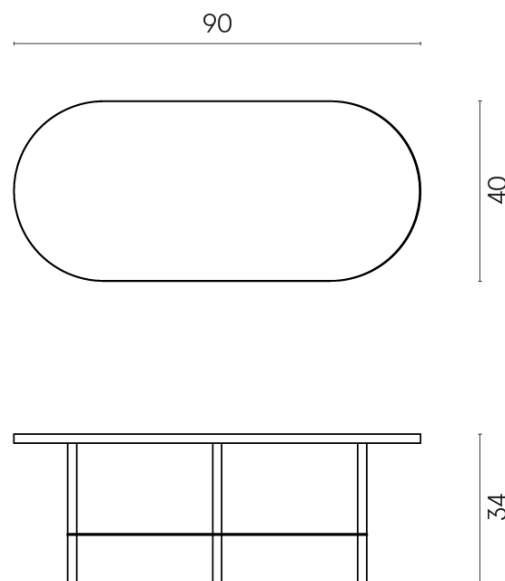

ИЗДЕЛИЕ С ВЫБРАННЫМИ ВАМИ ПАРАМЕТРАМИ.

Артикул: 620840000001

Lounge

Журнальный Столик 90

Облицовка изделия

Шарм Эво
Имперiale
Натуральный

Цвета и другие эстетические характеристики плитки на иллюстрациях на сайте являются ориентировочными. Перед покупкой всегда смотрите образцы вживую.